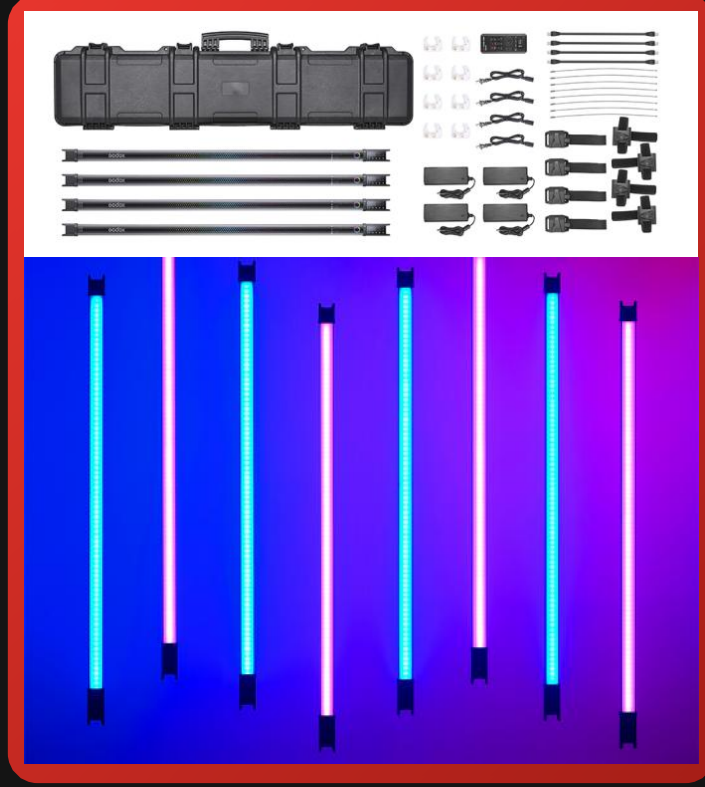

Godox 120 & 60cm +RGB Tüpleri

GODOX 120 & 60CM +RGB TUBES

1 GÜN
1 DAY

3 GÜN
3 DAYS

7 GÜN
WEEKLY

KİRA BEDELİ
RENTAL PRICE

Ekipmanlarımız operatör birlikte verilmektedir.
Ulaşım ve KDV dahil değildir.
An operator is provided with equipments.
Transportation and taxes are NOT included.

FILM EQUIPMENT

RENT